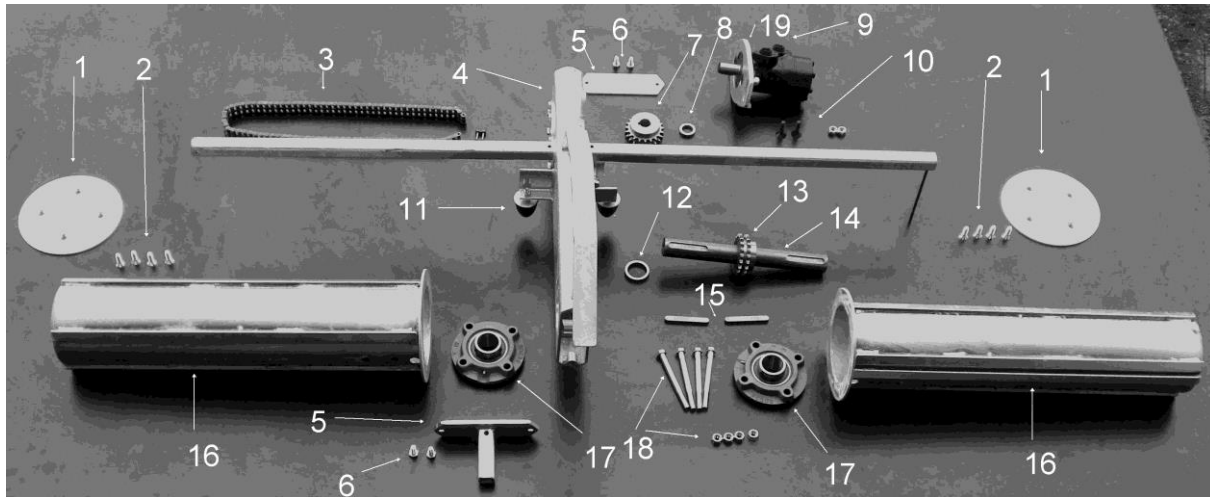

Reservdelstlista frontsop

Nr	Benämning	Antal	Artikelnummer
1	Ändplatta	2	150001
2	Bult MF6S 10x30	8	MF6S10030
3	Kedja med lås	1	150002
4	Borstupphängning	1	150003
5	Gavel	2	150004
6	Bult M10x20	4	B10020
7	Motordrev	1	150005
8	Distans	1	150006
9	Hydraulmotor 160 cc	1	150007
10	Bult MF6S 12x30	2	MF6S12030
11	Gummidämpare	2	150008
12	Distans	1	150009
13	Drev / borstaxel	1	150010
14	Borstaxel	1	150011
15	Krysskil	2	150012
16	Borsttrumma	2	150013
17	Flänslager UCFC208	2	UCFC 208
18	Bult M12x130 med låsmutter	2	150014
19	Motorfäste	1	150015
	Borstring OBS antal avser 1500 mm bred vals	34	150016
	Distans OBS antal avser 1500 mm bred vals	32	150017

Reservdelstlista frontsop

Nr	Benämning	Antal	Artikelnummer
20	Upphängning	1	150020
21	Kolvssprint	1	150021
22	Sprint (endast 3-punktfäste)	2	150022
23	Spännstift	4	150023
24	Bult M8x40 med låsmutter	1	150024
25	Gasfjäder	1	150025
26	Fäste för gasfjäder	1	150026
27	Mittdel	1	150027
28	Mellanstycke	1	150028
29	Bult / mellanstycke med bricka och låsmutter	1	150029
30	Bussning	2	150030
31	Bult / mittdel med bricka och låsmutter	1	150031
	Länkhjul	2	150032
	Hållare för länkhjul	2	150033