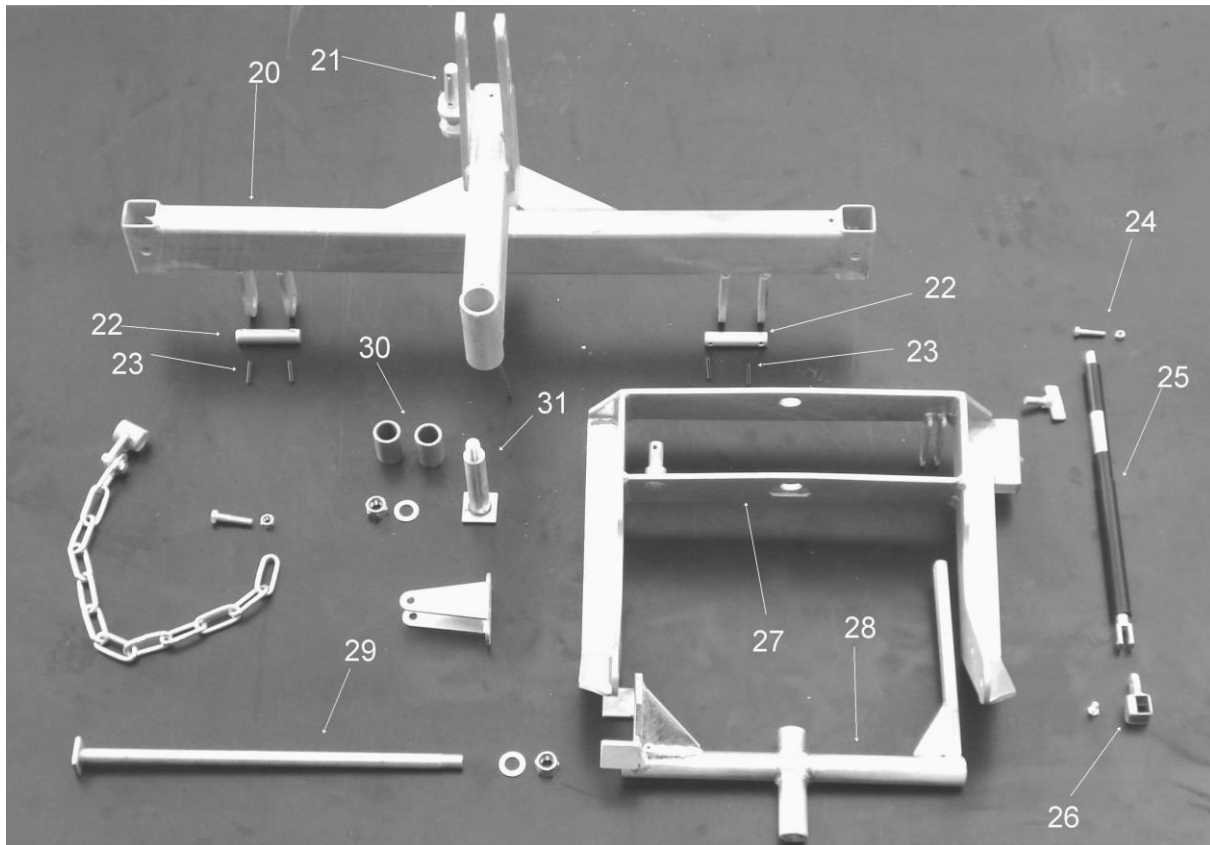

Reservdelstlista frontsop

Nr	Benämning	Antal	Artikelnummer
1	Ändplatta	2	150001
2	Bult MF6S 10x30	8	MF6S10030
3	Kedja med lås	1	150002
4	Borstupphängning	1	150003
5	Gavel	2	150004
6	Bult M10x20	4	B10020
7	Motordrev	1	150005
8	Distans	1	150006
9	Hydraulmotor 160 cc	1	150007
10	Bult MF6S 12x30	2	MF6S12030
11	Gummidämpare	2	150008
12	Distans	1	150009
13	Drev / borstaxel	1	150010
14	Borstaxel	1	150011
15	Krysskil	2	150012
16	Borsttrumma	2	150013
17	Flänslager UCFC208	2	UCFC 208
18	Bult M12x130 med låsmutter	2	150014
19	Motorfäste	1	150015
	Borstring OBS antal avser 1500 mm bred vals	34	150016
	Distans OBS antal avser 1500 mm bred vals	32	150017

Reservdelstlista frontsop

Nr	Benämning	Antal	Artikelnummer
20	Upphängning	1	150020
21	Kolvssprint	1	150021
22	Sprint (endast 3-punktfäste)	2	150022
23	Spännstift	4	150023
24	Bult M8x40 med låsmutter	1	150024
25	Gasfjäder	1	150025
26	Fäste för gasfjäder	1	150026
27	Mittdel	1	150027
28	Mellanstycke	1	150028
29	Bult / mellanstycke med bricka och låsmutter	1	150029
30	Bussning	2	150030
31	Bult / mittdel med bricka och låsmutter	1	150031
	Länkhjul	2	150032
	Hållare för länkhjul	2	150033